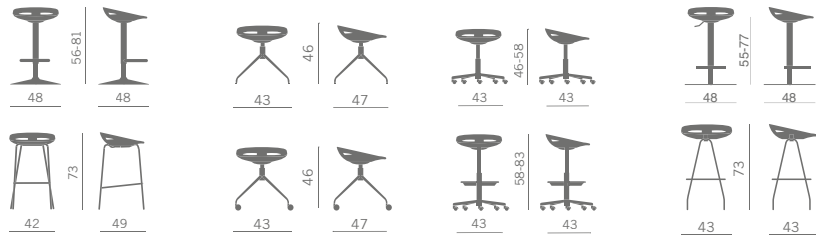

Sgabello con sedile in poliuretano integrale morbido su telai fissi o girevoli.

Stool with soft integral polyurethane seat on fixed or swivel frames.

Tabouret avec assise en polyuréthane souple monté sur châssis fixe ou pivotant.

Hocker mit Sitz aus weichem Polyurethanschaum mit Gestell drehbar oder fest.

Taburete con asiento en poliuretano integral blando, con bases fijas o giratorias.

Base per fissaggio a pavimento
Base to be fixed on the floor

Base convessa cromata
Chromed convex base

Base piana bianca
White flat base
d. 48

Base piana cromata
Chromed flat base
d. 48

Antracite
Anthracite
Anthracite
Anthrazit
Gris oscuro

Grigio chiaro
Light grey
Gris claire
Hellgrau
Gris claro